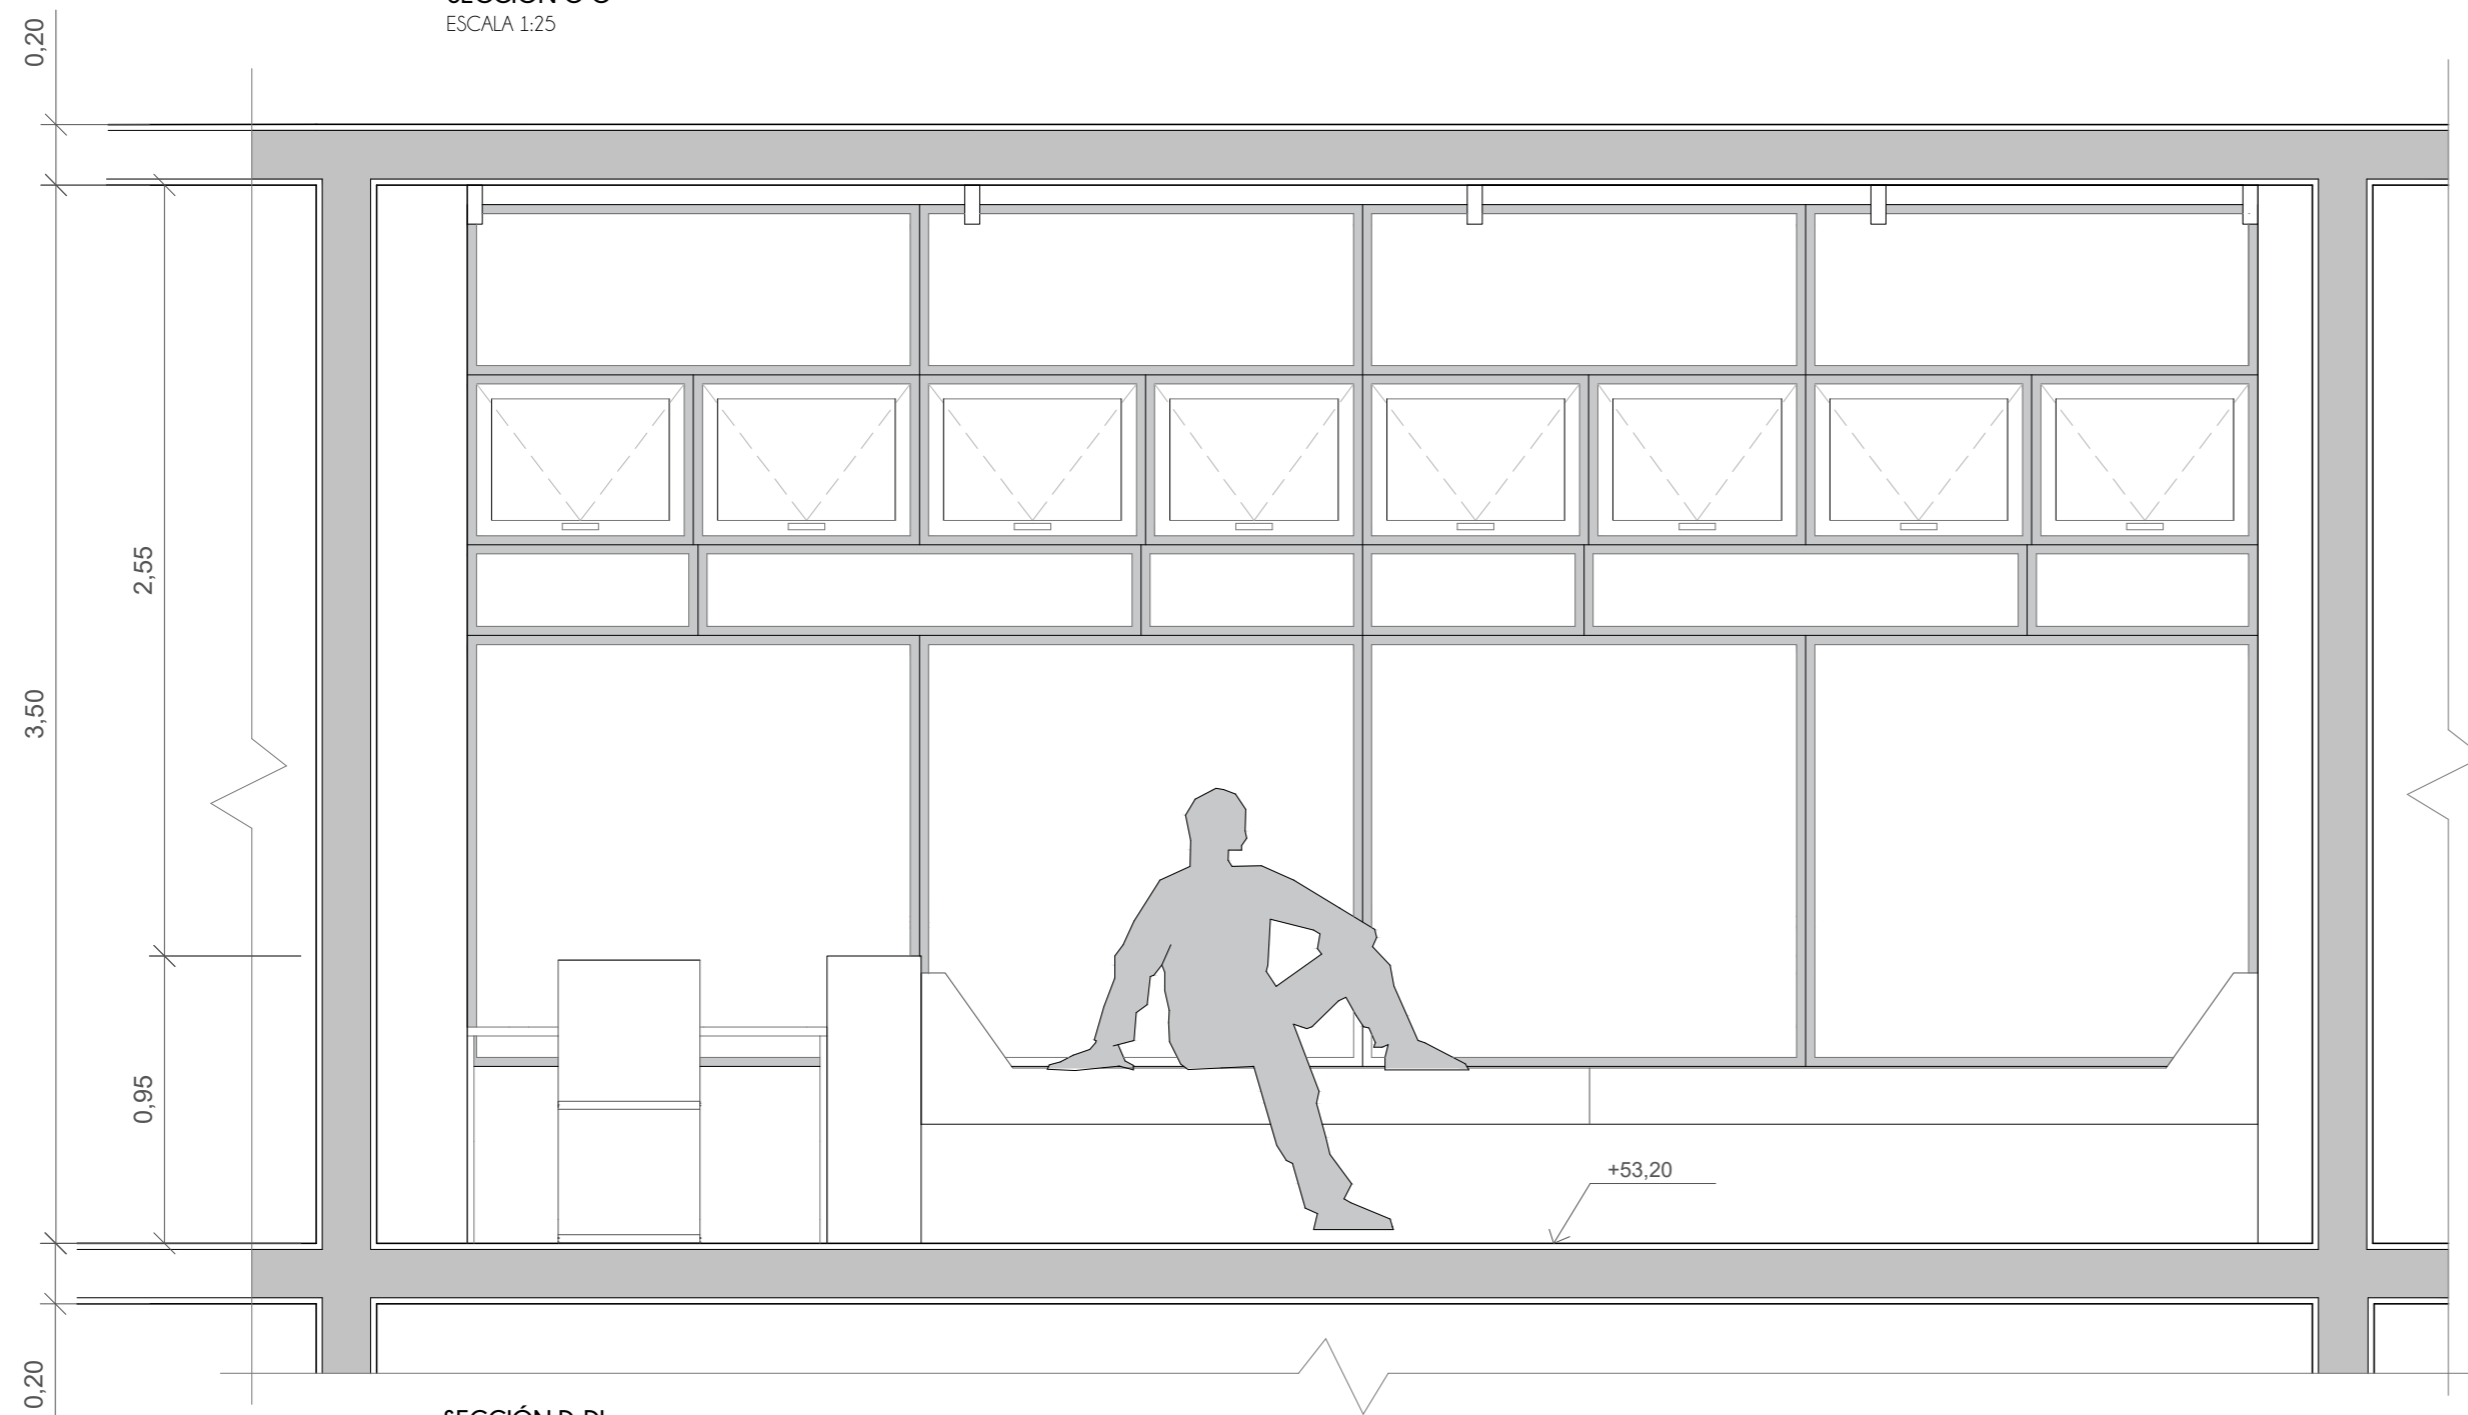

SECCIÓN C-C'
ESCALA 1:25

SECCIÓN D-D'
ESCALA 1:25

PLANTA
ESCALA 1:200

Proyecto: RENOVACIÓN DE HABITACIÓN SUITE
HOTEL "LOS LLANOS"

Fecha: enero 2017

Plano: SECCIONES TRANSVERSALES C-C' Y D-D'

Ubicación: AVENIDA DE ESPAÑA (ALBACETE)

Diseñadora: Olga González Maroto

Escala: 1:25

Nº: P-05