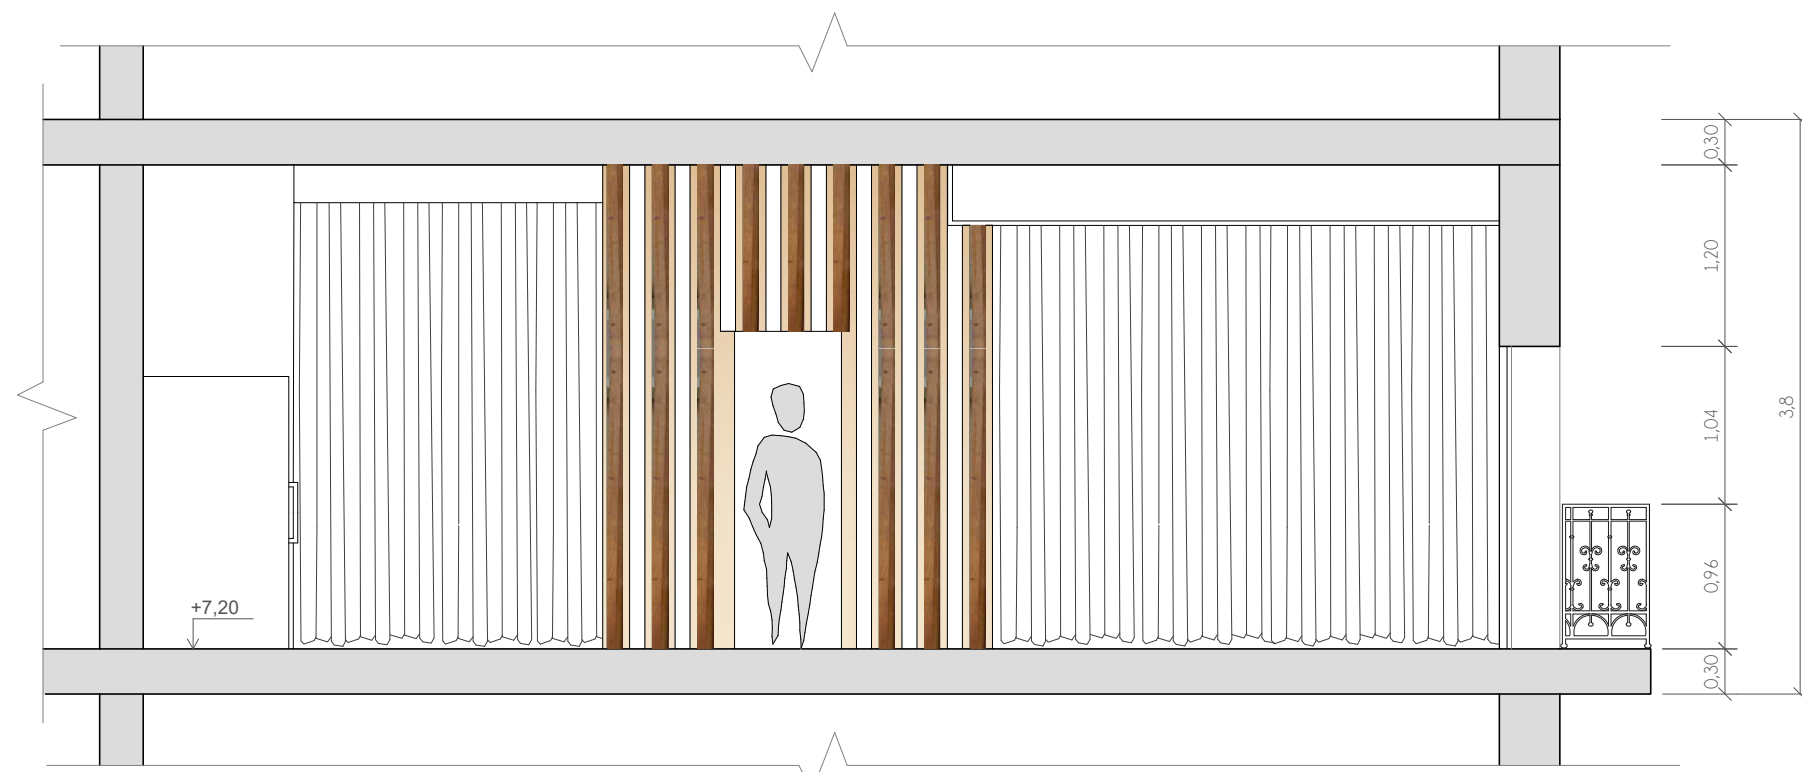

SECCIÓN C-C'  
Escala 1:50

SECCIÓN D-D'  
Escala 1:50

PLANTA  
Escala 1:500

**Proyecto:** REFORMA INTEGRAL DE VIVIENDA

**Fecha:** marzo 2017

**Plano:** SECCIONES C-C' Y D-D'

**Ubicación:** C/ DE FUENCARRAL, N° 122 ESQUINA CON C/ HARTZENBUSCH, MADRID (Madrid)

**Diseñadora:** Olga González Maroto

**Promotores:**  
Ramón García Córcoles  
Marta Muñoz Sánchez

**Escala:** 1:50

**N°:**

**P-09**