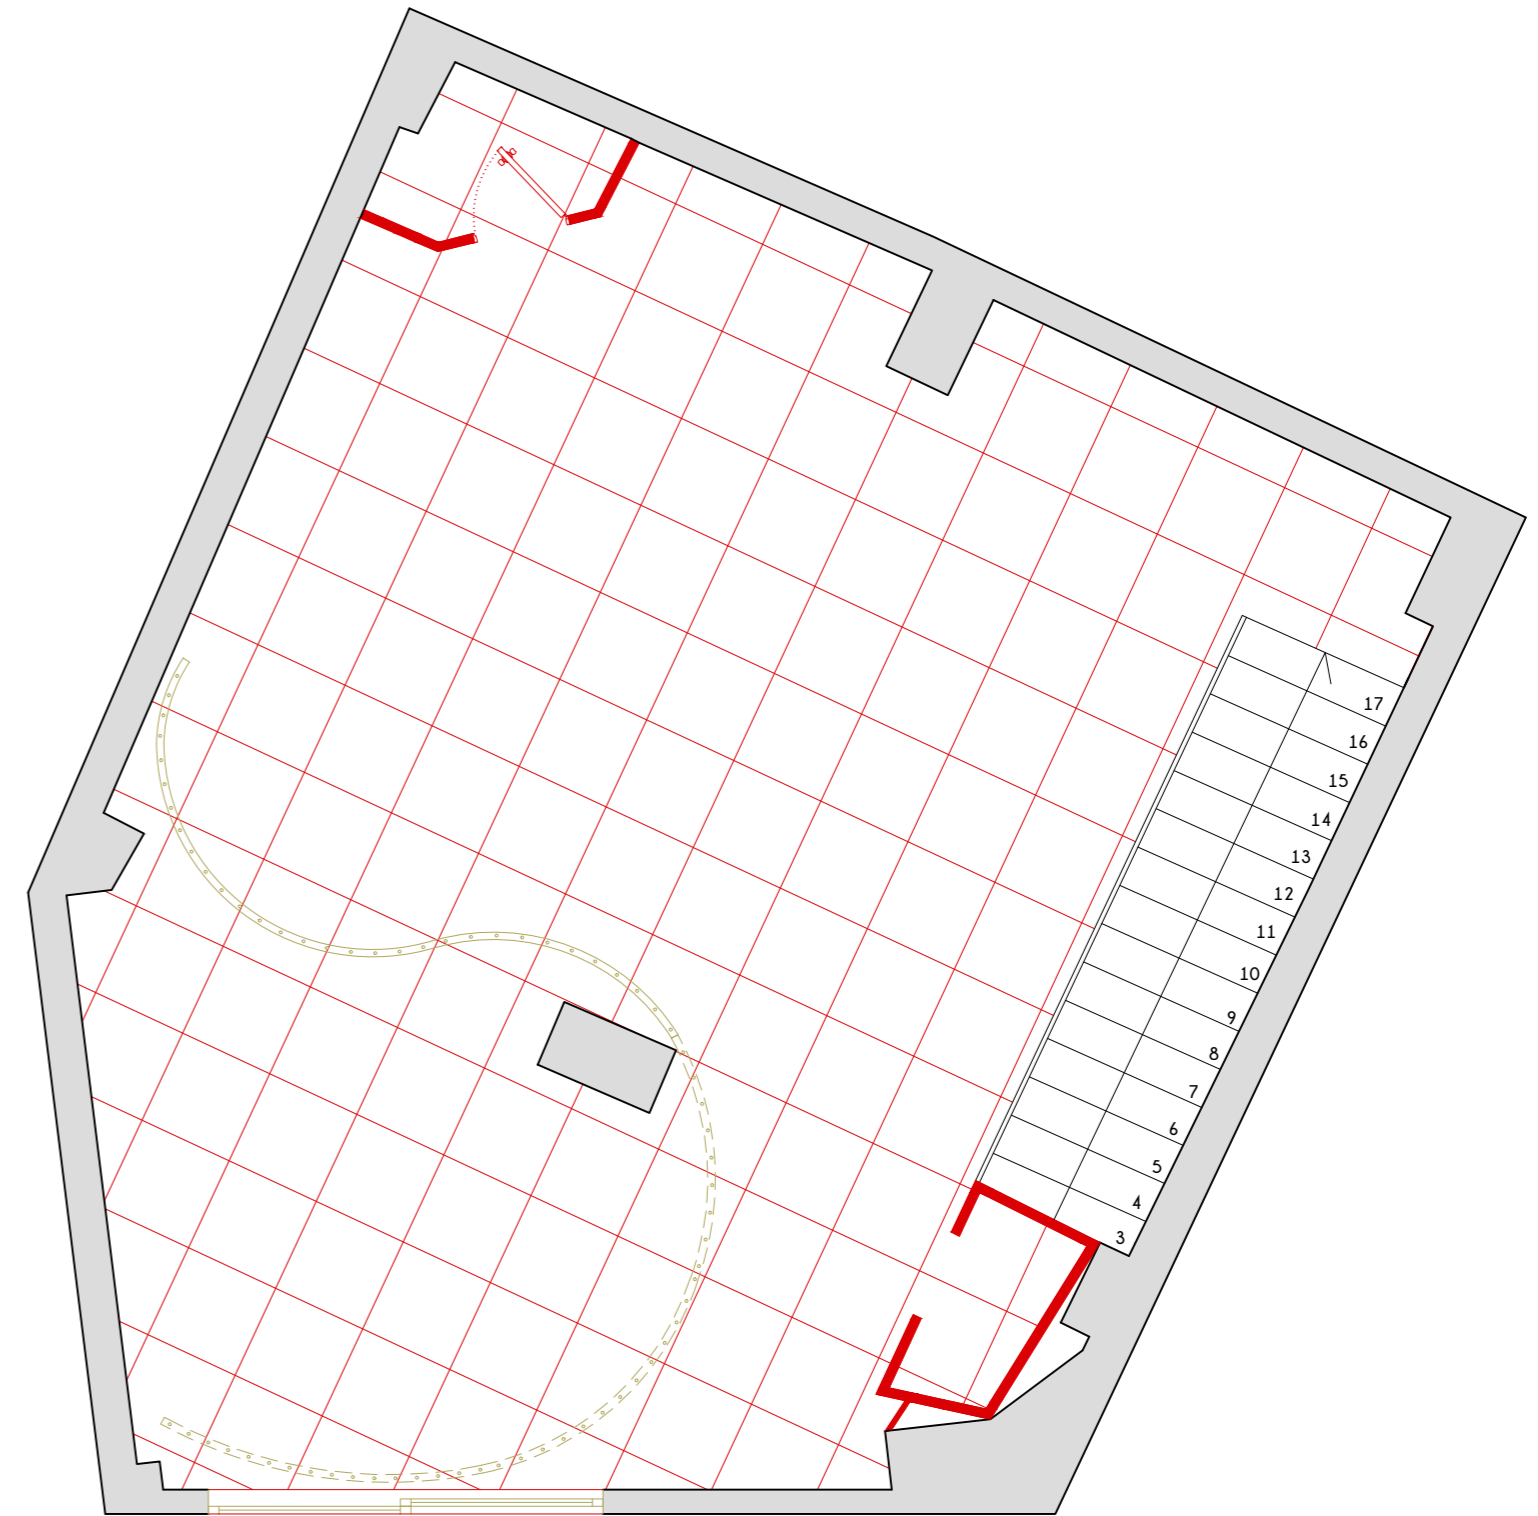

Planta baja. Demolición
Escala 1:50

Planta primera. Demolición
Escala 1:50

LEYENDA

-  Separador de ambientes con cuerda
-  Tabiques nuevos
-  Demolición de tabiques
-  Muros de fachada y medianeras. Existente

DEMOLICIÓN DE PAVIMENTO

-  **Pavimento planta baja**
Suelo laminado continuo
Madera de cedro, color chocolate
Acabado brillante
-  **Pavimento planta primera**
Baldosa cerámica
Color blanco
Acabado mate

Proyecto: RENOVACIÓN LOCAL DE PANTUFLOS

Fecha: MAYO 2017

Plano: PLANTA DE DEMOLICIÓN. NUEVA CONSTRUCCIÓN
Ubicación: C/ TEODORO CAMINO ESQUINA CON C/ MAYOR, ALBACETE (Albacete)

Diseñadora: OLGA GONZÁLEZ MAROTO

Promotor:
ANDREA SÁNCHEZ CÓRCOLES

Escala: 1:50

Nº:
P-05